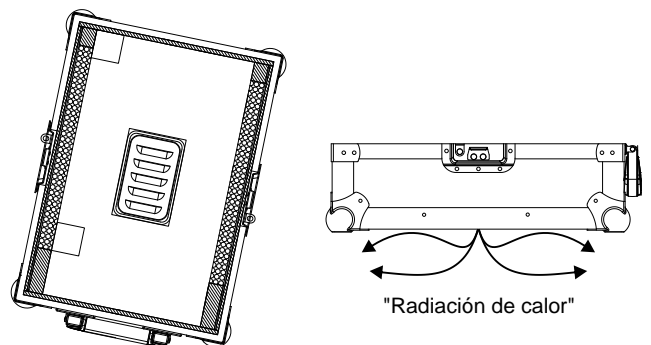

WMCD-10 LTS GL

ESPAÑOL / INGLES

www.walkasse.com

WMCD-10 LTS GL

- Maleta DJ para Compact Disc sobremesa 10" y Mesa de mezclas 10".
- Sistema de evacuación de calor para prevenir mal funcionamiento de los equipos por calentamiento.
- Laptop Stand (LTS)
- Maleta DJ para 2 CD players tipo Scratch (CDJ-400, KURO/K2, DENON DJ-1200) y Mixer 10" tipo (DJM-400)
- Panel frontal de acceso.
- Puerto pasacables
- Cierres tipo Mariposa y Esquinas redondeadas.
- Superficie en Negro.
- Medidas: 784(W)x230(H)x422(D)mm.
- Peso: 11,3 Kgs

SISTEMA VENTILACION

Todos los Flightcases de la marca WALKASSE que lleven en su referencia las siglas GL, llevan incorporado un nuevo sistema de evacuación de calor por rejilla.

Actualmente los nuevos CD Players (media Players) son como pequeños ordenadores con muchas características, esto provoca que se produzca mucha radiación de calor. Sin espacio para evacuar esta radiación de calor este tipo de CD players (Media Player) pueden tener fallos de funcionamiento

Recomendaciones de los fabricantes:

Como se puede ver en el dibujo se recomienda dejar 20mm de espacio en cada lado del reproductor y 20mm en la parte inferior para poder disipar el calor.

Flightcases WALKASSE GL:

Para garantizar el buen funcionamiento de los nuevos reproductores Multimedia hemos añadido un nuevo puerto de evacuación de calor

Como se puede ver en el dibujo de arriba la "radiación de calor" que produce el reproductor es evacuada fuera del flightcase, evitando cualquier malfuncionamiento del aparato.