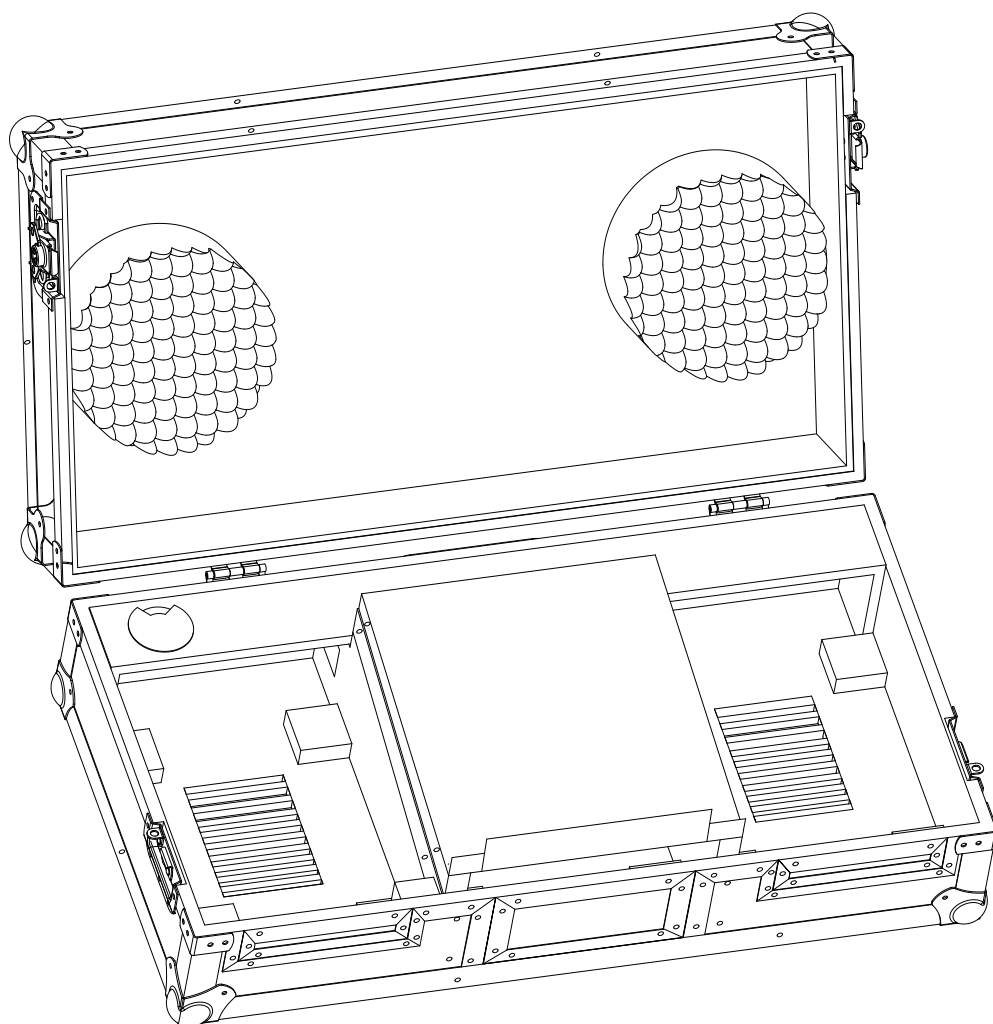

WMCD-10 LTS GL

ESPAÑOL / INGLES

www.walkasse.com

WMCD-10 LTS GL

- Maleta DJ para Compact Disc sobremesa 10" y Mesa de mezclas 10".
- Sistema de evacuación de calor para prevenir mal funcionamiento de los equipos por calentamiento.
- Laptop Stand (LTS)
- Maleta DJ para 2 CD players tipo Scratch (CDJ-400, KURO/K2, DENON DJ-1200) y Mixer 10" tipo (DJM-400)
- Panel frontal de acceso.
- Puerto pasacables
- Cierres tipo Mariposa y Esquinas redondeadas.
- Superficie en Negro.
- Medidas: 784(W)x230(H)x422(D)mm.
- Peso: 11,3 Kgs

SISTEMA VENTILACION

Todos los Flightcases de la marca WALKASSE que lleven en su referencia las siglas GL, llevan incorporado un nuevo sistema de evacuación de calor por rejilla.

Actualmente los nuevos CD Players (media Players) son como pequeños ordenadores con muchas características, esto provoca que se produzca mucha radiación de calor. Sin espacio para evacuar esta radiación de calor este tipo de CD players (Media Player) pueden tener fallos de funcionamiento

Recomendaciones de los fabricantes:

Como se puede ver en el dibujo se recomienda dejar 20mm de espacio en cada lado del reproductor y 20mm en la parte inferior para poder disipar el calor.

Flightcases WALKASSE GL:

Para garantizar el buen funcionamiento de los nuevos reproductores Multimedia hemos añadido un nuevo puerto de evacuación de calor

Como se puede ver en el dibujo de arriba la "radiación de calor" que produce el reproductor es evacuada fuera del flightcase, evitando cualquier malfuncionamiento del aparato.