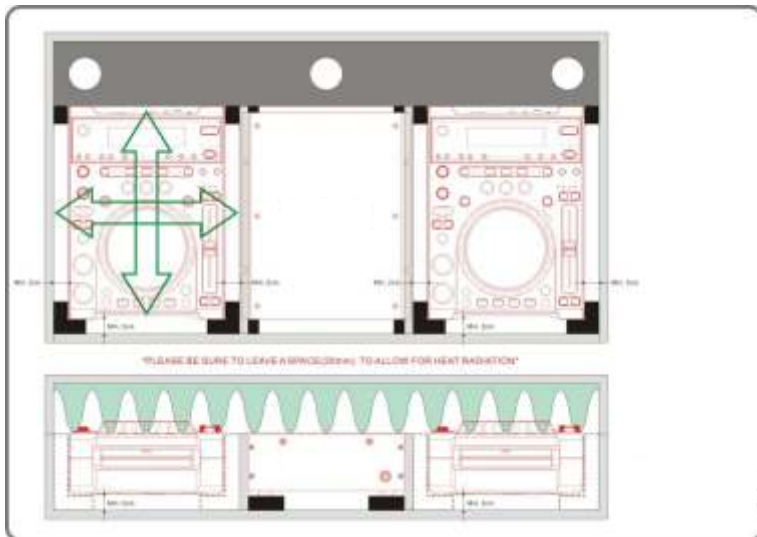

WMCD-10 LTS GL

ESPAÑOL / INGLES

www.walkasse.com

WMCD-10 LTS GL

- Maleta DJ para Compact Disc sobremesa 10" y Mesa de mezclas 10".
- Sistema de evacuación de calor para prevenir mal funcionamiento de los equipos por calentamiento.
- Laptop Stand (LTS)
- Maleta DJ para 2 CD players tipo Scratch (CDJ-400, KURO/K2, DENON DJ-1200) y Mixer 10" tipo (DJM-400)
- Panel frontal de acceso.
- Puerto pasacables
- Cierres tipo Mariposa y Esquinas redondeadas.
- Superficie en Negro.
- Medidas: 784(W)x230(H)x422(D)mm.
- Peso: 11,3 Kgs

Recomendaciones de los fabricantes:

Como se puede ver en el dibujo se recomienda dejar 20mm de espacio en cada lado del reproductor y 20mm en la parte inferior para poder disipar el calor.

Flightcases WALKASSE GL: